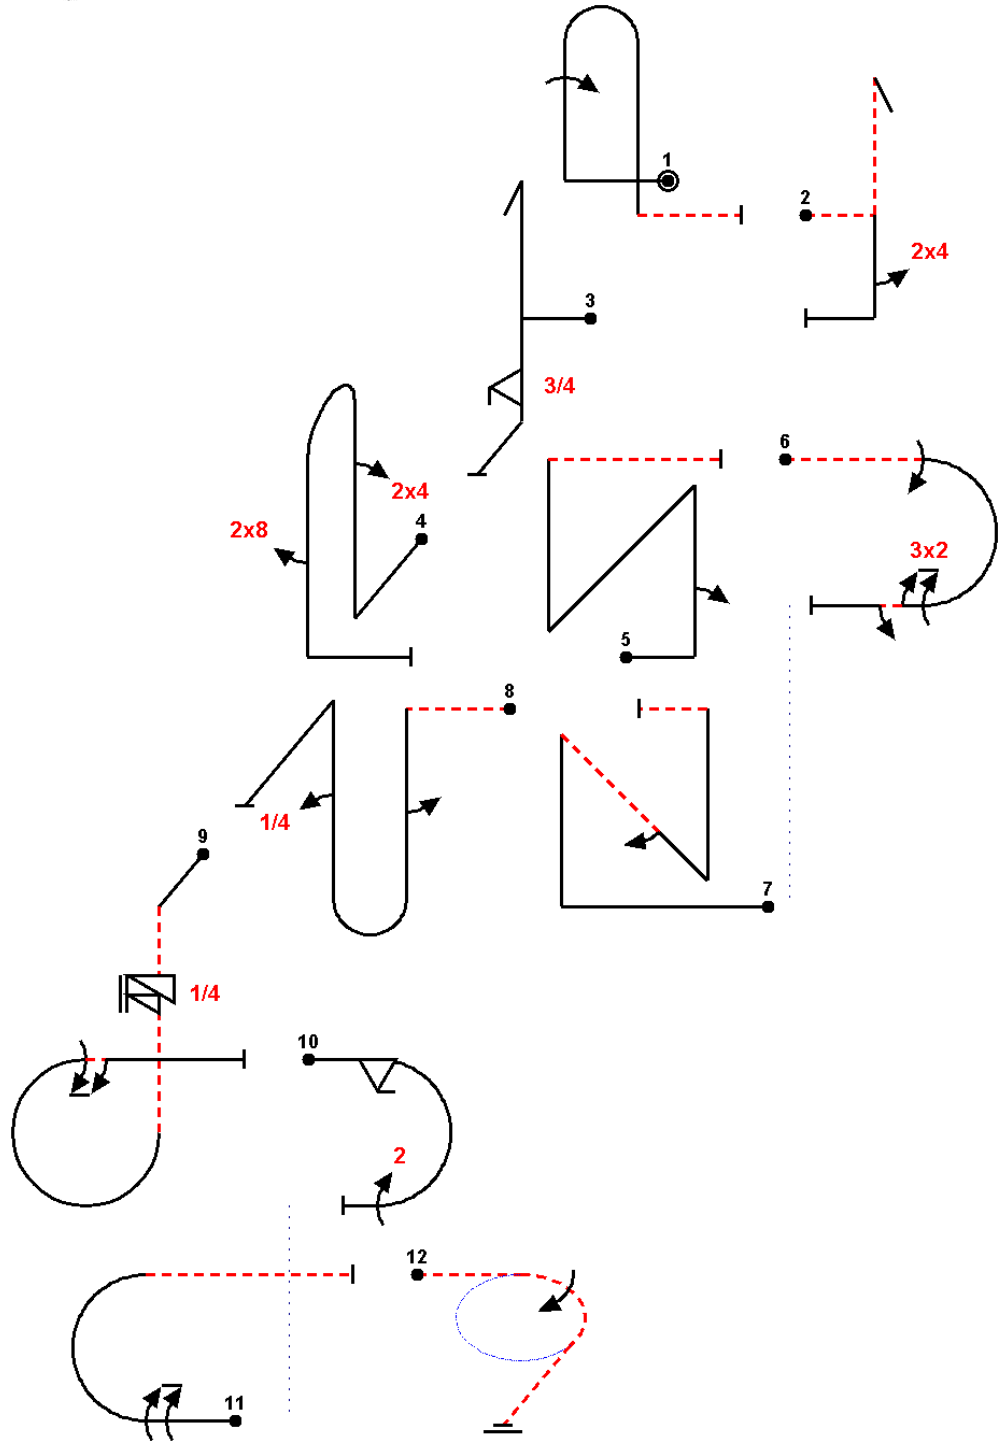

Free

Advanced

Pilot ID #

Flight #

No	Symbol	Catalog No	K	Tot K	Score	Remarks
1		8.2.1 9.1.1.4	14 12	26		SF 7
2		5.1.4 9.4.5.2	22 5	27		SF 5
3		5.1.1 9.9.5.3	17 11	28		SF 4
4		8.1.1 9.4.1.2 9.8.5.1	13 9 3	25		SF 7
5		1.41.1 9.1.1.2	22 8	30		SF 7
6		7.1.4 9.1.3.4 9.2.3.6 9.1.3.2	6 8 12 4	30		SF 7
7		1.38.1 9.1.4.2	20 4	24		SF 7
8		8.2.4 9.1.5.2 9.1.1.1	14 4 6	24		SF 7
9		8.40.3 9.11.1.5 9.1.3.6	13 4 10	27		SF 3
10		7.3.3 9.9.3.2 9.2.3.4	6 11 9	26		SF 4
11		7.1.1 9.1.3.8	6 12	18		SF 7
12		2.3.2	15	15		SF 2

Olan v5.10 © M. Golan http://www.aerobatics.org.il/olan

Massa
CP21
Pilot
A/C

Pilot ID #

Free

Advanced

Flight #

No	Catalog No	K	Tot K
1	8.2.1	14	26
	9.1.1.4	12	
2	5.1.4	22	27
	9.4.5.2	5	
3	5.1.1	17	28
	9.9.5.3	11	
4	8.1.1	13	25
	9.4.1.2	9	
	9.8.5.1	3	
5	1.41.1	22	30
	9.1.1.2	8	
6	7.1.4	6	30
	9.1.3.4	8	
	9.2.3.6	12	
	9.1.3.2	4	
7	1.38.1	20	24
	9.1.4.2	4	
8	8.2.4	14	24
	9.1.5.2	4	
	9.1.1.1	6	
9	8.40.3	13	27
	9.11.1.5	4	
	9.1.3.6	10	
10	7.3.3	6	26
	9.9.3.2	11	
	9.2.3.4	9	
11	7.1.1	6	18
	9.1.3.8	12	
12	2.3.2	15	sf 2

DONAC 2010

FORM C

Pilot ID #

Free

Advanced

Flight #

Total K = 300 (15k@12,30k@5)

Olan v5.10 © M. Golan <http://www.aerobatics.org.il/olan>

Sequence [civa advanced free] Verified OK: 12 Figures, 300K (max)

Massa
CP21
pilot
A/C

DONAC 2010

Advanced

Free

+ CP21

Sequence [civa advanced free]
Verified OK: 12 Figures, 300K
(max)

300 K