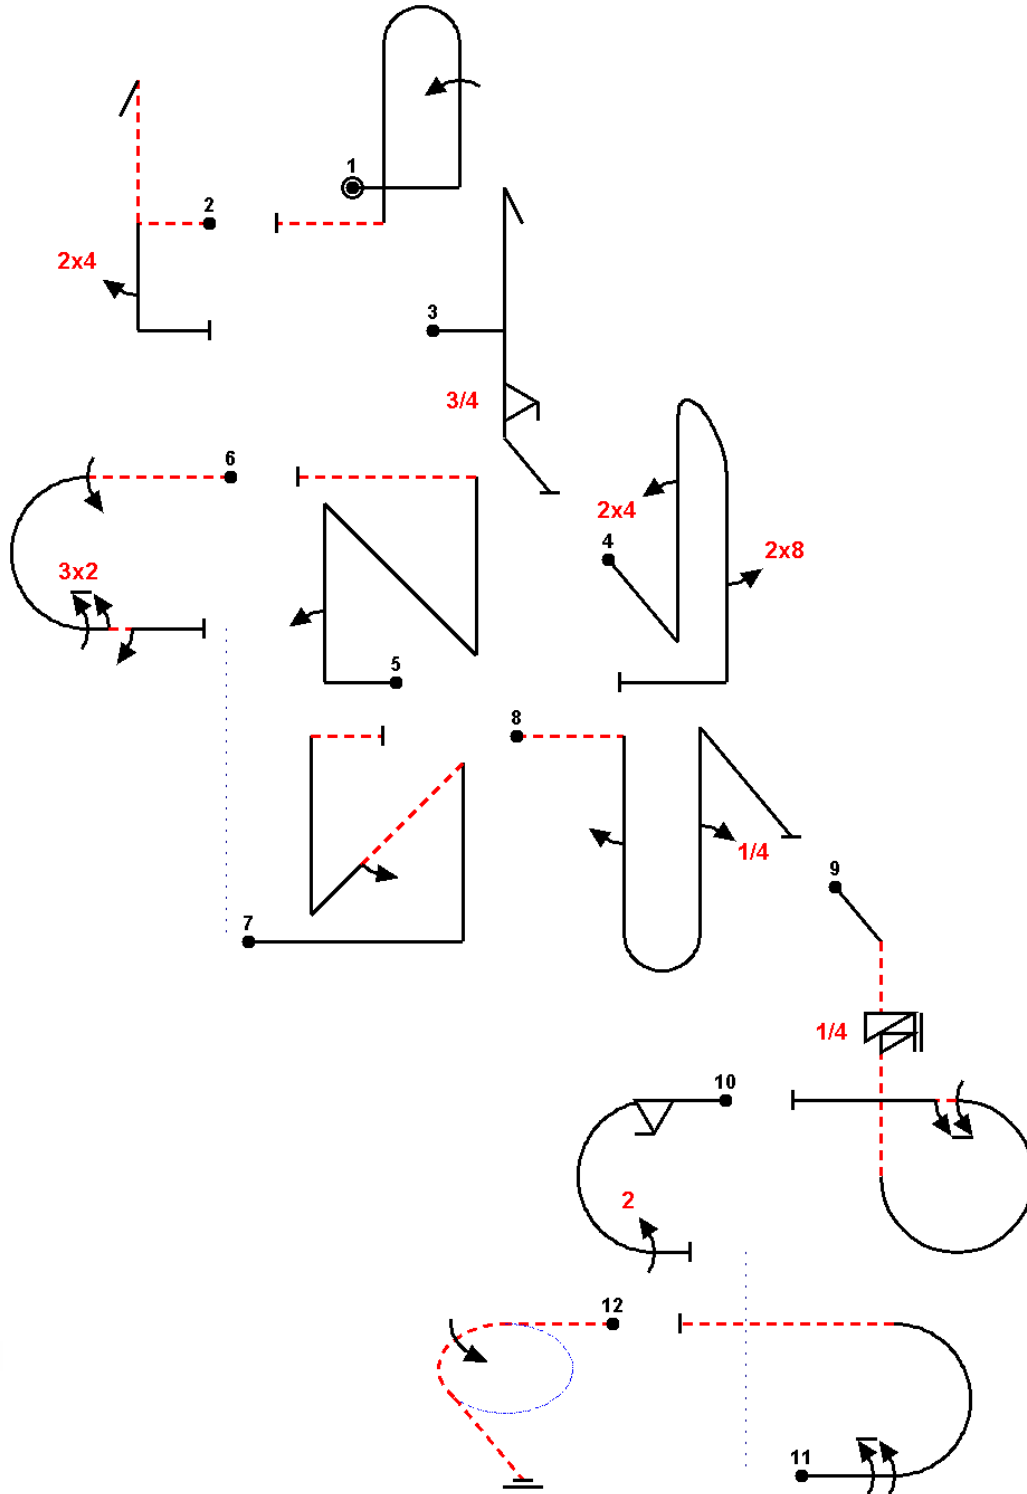

Free

Advanced

Pilot ID #

Flight #

No	Symbol	Catalog No	K	Tot K	Score	Remarks
1		8.2.1 9.1.1.4	14 12	26		SF 7
2		5.1.4 9.4.5.2	22 5	27		SF 5
3		5.1.1 9.9.5.3	17 11	28		SF 4
4		8.1.1 9.4.1.2 9.8.5.1	13 9 3	25		SF 7
5		1.41.1 9.1.1.2	22 8	30		SF 7
6		7.1.4 9.1.3.4 9.2.3.6 9.1.3.2	6 8 12 4	30		SF 7
7		1.38.1 9.1.4.2	20 4	24		SF 7
8		8.2.4 9.1.5.2 9.1.1.1	14 4 6	24		SF 7
9		8.40.3 9.11.1.5 9.1.3.6	13 4 10	27		SF 3
10		7.3.3 9.9.3.2 9.2.3.4	6 11 9	26		SF 4
11		7.1.1 9.1.3.8	6 12	18		SF 7
12		2.3.2	15	15		SF 2

Item	K	Score
Positioning	40	

PENALTIES	Item	Score
	Interruptions	
	Insertions	
	Too high	
	Too low	
	Outs	
	Other	
Disqual Fig #		

T/O time	
End time	

Fig K	300
-------	-----

Total K	340
---------	-----

Judges Details	
Signature	
Name	
Number	

Olan v5.10 © M. Golan http://www.aerobatics.org.il/olan

Massa
CP21
Pilot
A/C

Pilot ID #

Free

Advanced

Flight #

No	Catalog No	K	Tot K
1	8.2.1	14	26
	9.1.1.4	12	
2	5.1.4	22	27
	9.4.5.2	5	
3	5.1.1	17	28
	9.9.5.3	11	
4	8.1.1	13	25
	9.4.1.2	9	
	9.8.5.1	3	
5	1.41.1	22	30
	9.1.1.2	8	
6	7.1.4	6	30
	9.1.3.4	8	
	9.2.3.6	12	
	9.1.3.2	4	
7	1.38.1	20	24
	9.1.4.2	4	
8	8.2.4	14	24
	9.1.5.2	4	
	9.1.1.1	6	
9	8.40.3	13	27
	9.11.1.5	4	
	9.1.3.6	10	
10	7.3.3	6	26
	9.9.3.2	11	
	9.2.3.4	9	
11	7.1.1	6	18
	9.1.3.8	12	
12	2.3.2	15	sf 2

---Total K= 300 ---

Olan v5.10 © M. Golan <http://www.aerobatics.org.il/olan>

Total K = 300 (15k@12,30k@5)

Sequence [civa advanced free] Verified OK: 12 Figures, 300K (max)

Massa

CP21

pilot

A/C